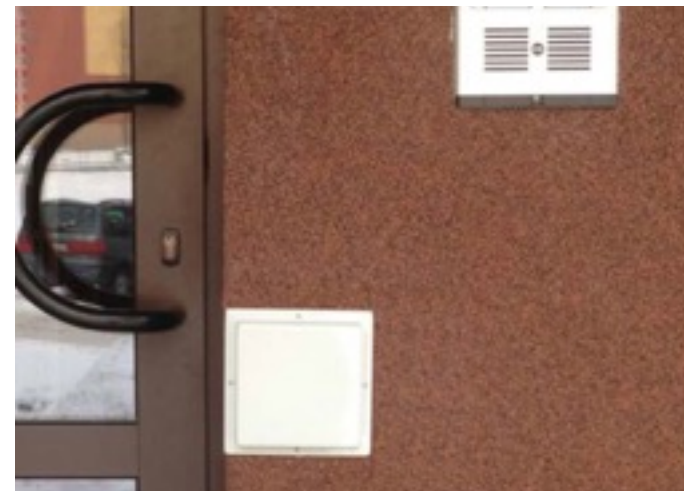

Technické parametry

Vnější jednotka	270 x 270 x 63 mm
Vnitřní jednotka	255 x 205 x 70 mm
Napájecí napětí	230V, 50 Hz
Příkon	3 W
Čtecí vzdálenost	2 m
Elektromagnetický zámek	12 V st nebo ss max. 1 A