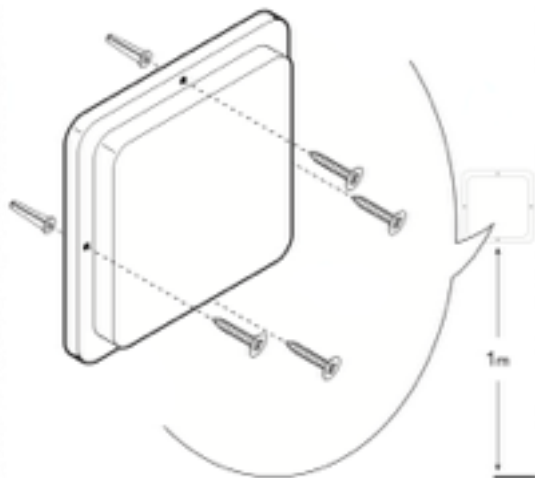

Instalace bez narušení...

Jednoduchý vstup je možno nainstalovat ke každému zvonkovému systému.

Instalace je tak jednoduchá, že ji může provést stejná firma, která instalovala Vaše současné zvonkové zařízení, které již máte. **Nic není potřeba odstraňovat, bourat ani vyhazovat.**

Rádi provedeme instalaci v ceně produktu!

**Bezpečnost "až" na
prvním místě...**

Jsou použity
nejmodernější šifrovací
algoritmy a zabezpečení
proti nežádoucím
vetřelcům!

Zkušenosti lidí?

*"Nejlepší je to když
chodím brzo ráno se
psem s tou nálepkou na
vodítku." - důchodkyně*